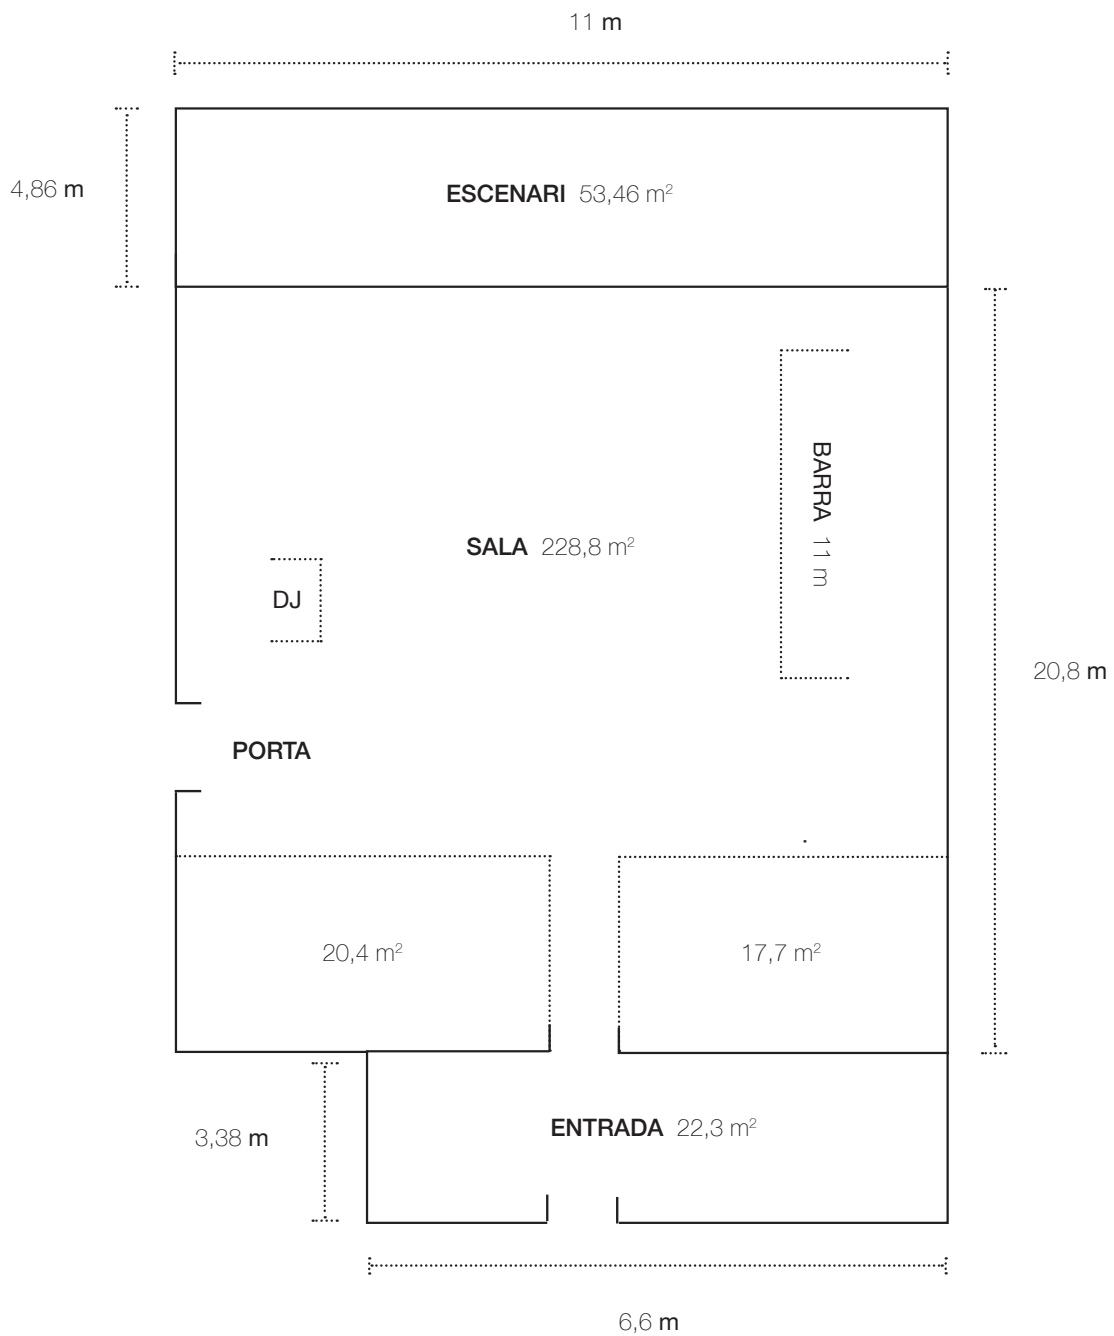

“EL SIGLO”

SALA 1

Superfície: 304,56 m²

“EL SIGLO”

SALA 2

Superfície: 149,47 m²